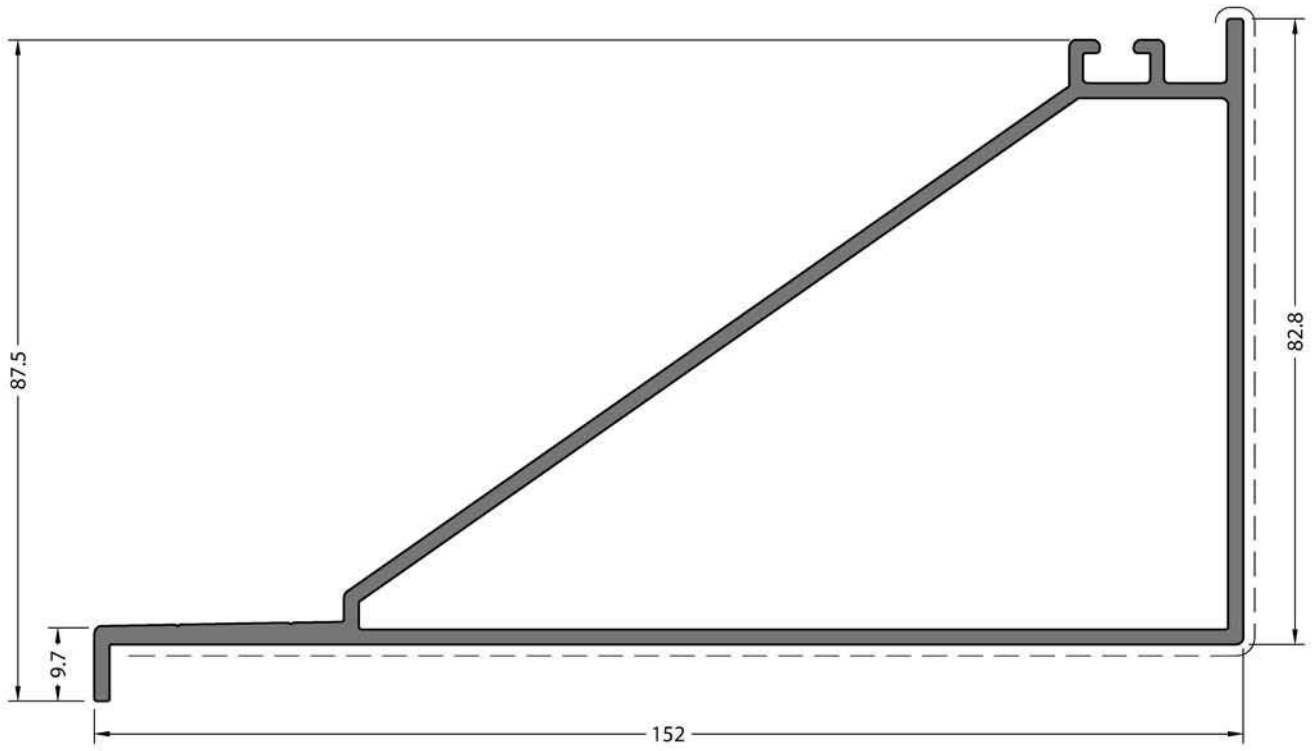

CODE / KOD

150BC-303-00

THEORETICAL WEIGHT

TEORİK AĞIRLIK (kg/m)

2.203