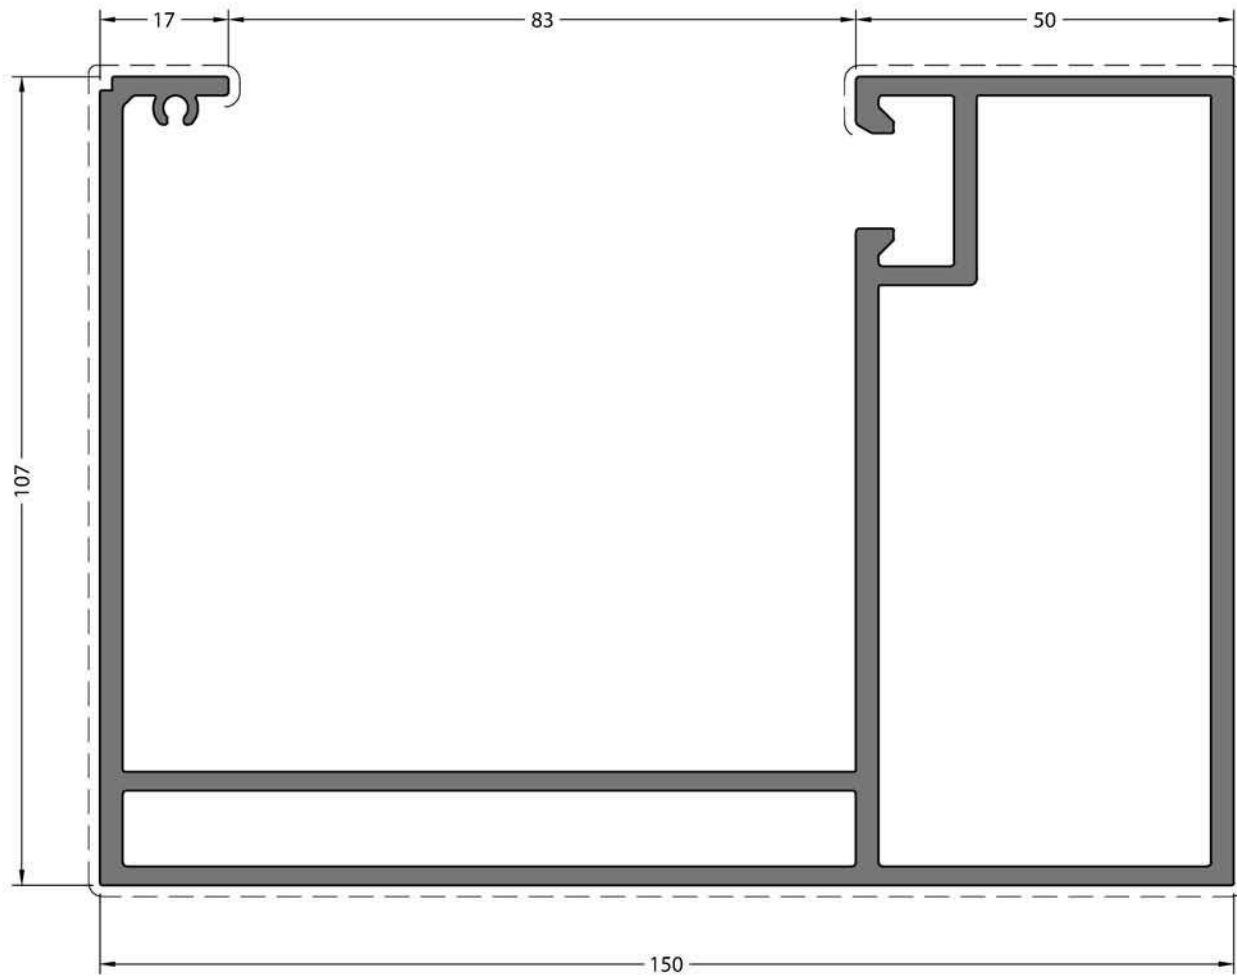

CODE / KOD

150BC-301-00

THEORETICAL WEIGHT

TEORİK AĞIRLIK (kg/m)

4.815