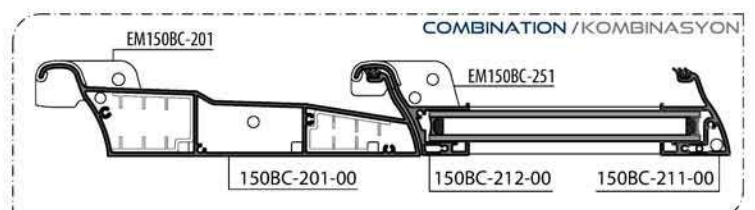

150BC-413-00

THEORETICAL WEIGHT
TEORİK AĞIRLIK (kg/m)

3.957

CODE / KOD

150BC-412-00

THEORETICAL WEIGHT
TEORİK AĞIRLIK (kg/m)

3.666

DETAILS
DETAYLAR