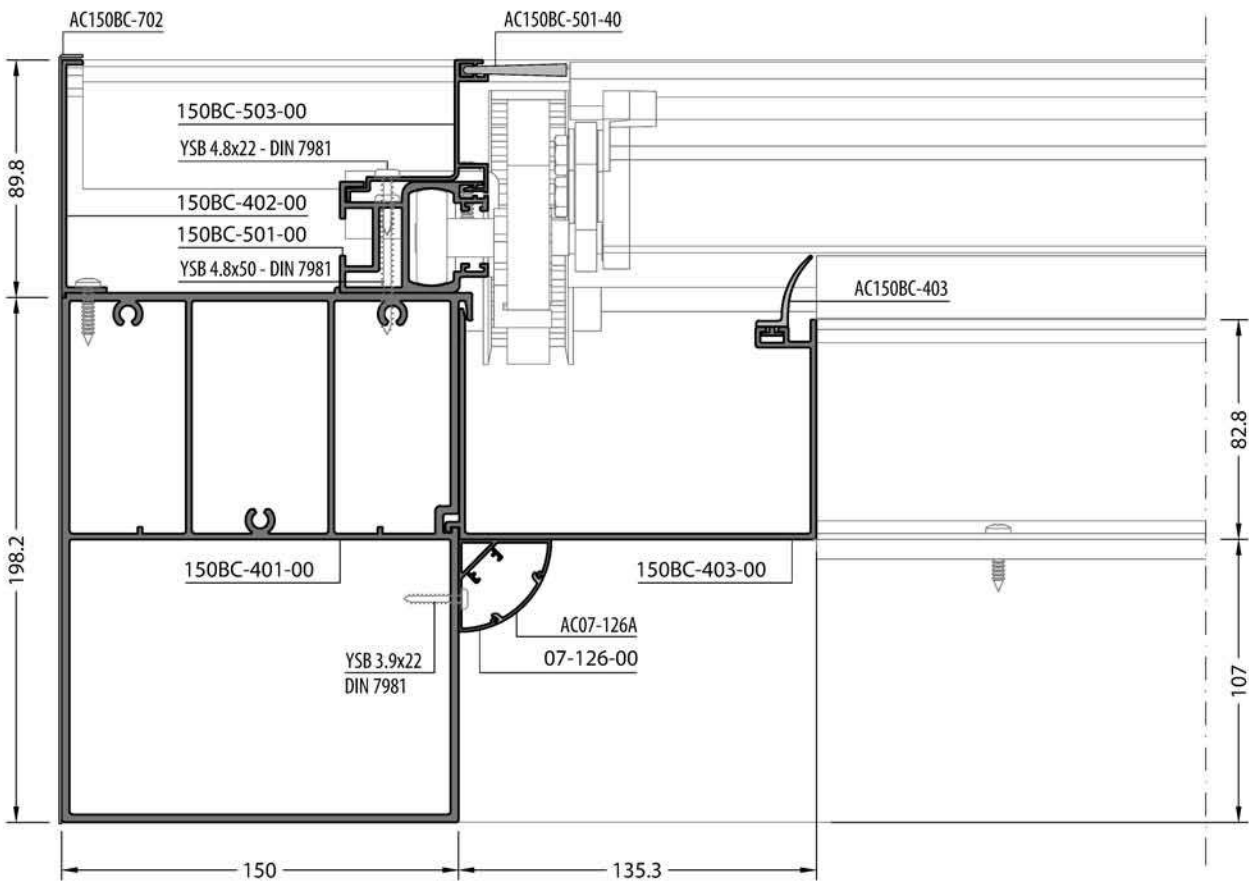

150BC-413-00

THEORETICAL WEIGHT
TEORİK AĞIRLIK (kg/m)

3.957

CODE / KOD

150BC-412-00

THEORETICAL WEIGHT
TEORİK AĞIRLIK (kg/m)

3.666

DETAILS
DETAYLAR

No scaled / Ölçeksiz

No scaled / Ölçeksiz

No scaled / Ölçeksiz

150BC-401-00
ALTERNATIVE PROFILE
PROFİLİN ALTERNATİFİ