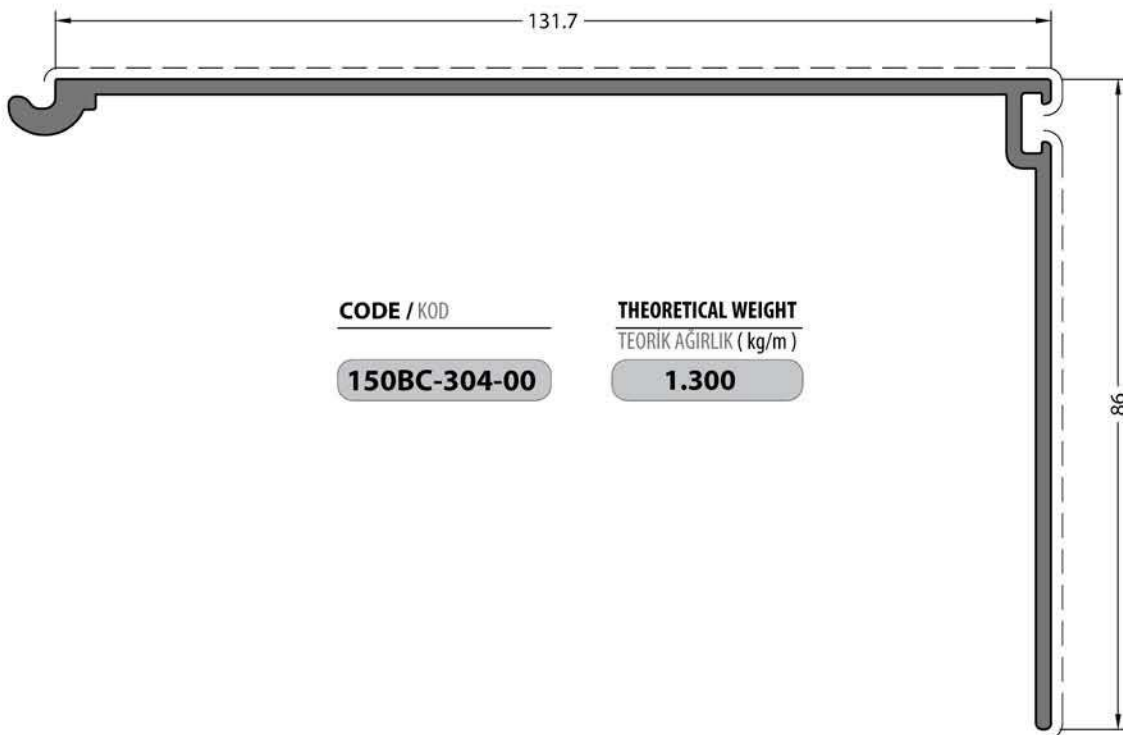

CODE / KOD

150BC-304-00

THEORETICAL WEIGHT

TEORİK AĞIRLIK (kg/m)

1.300