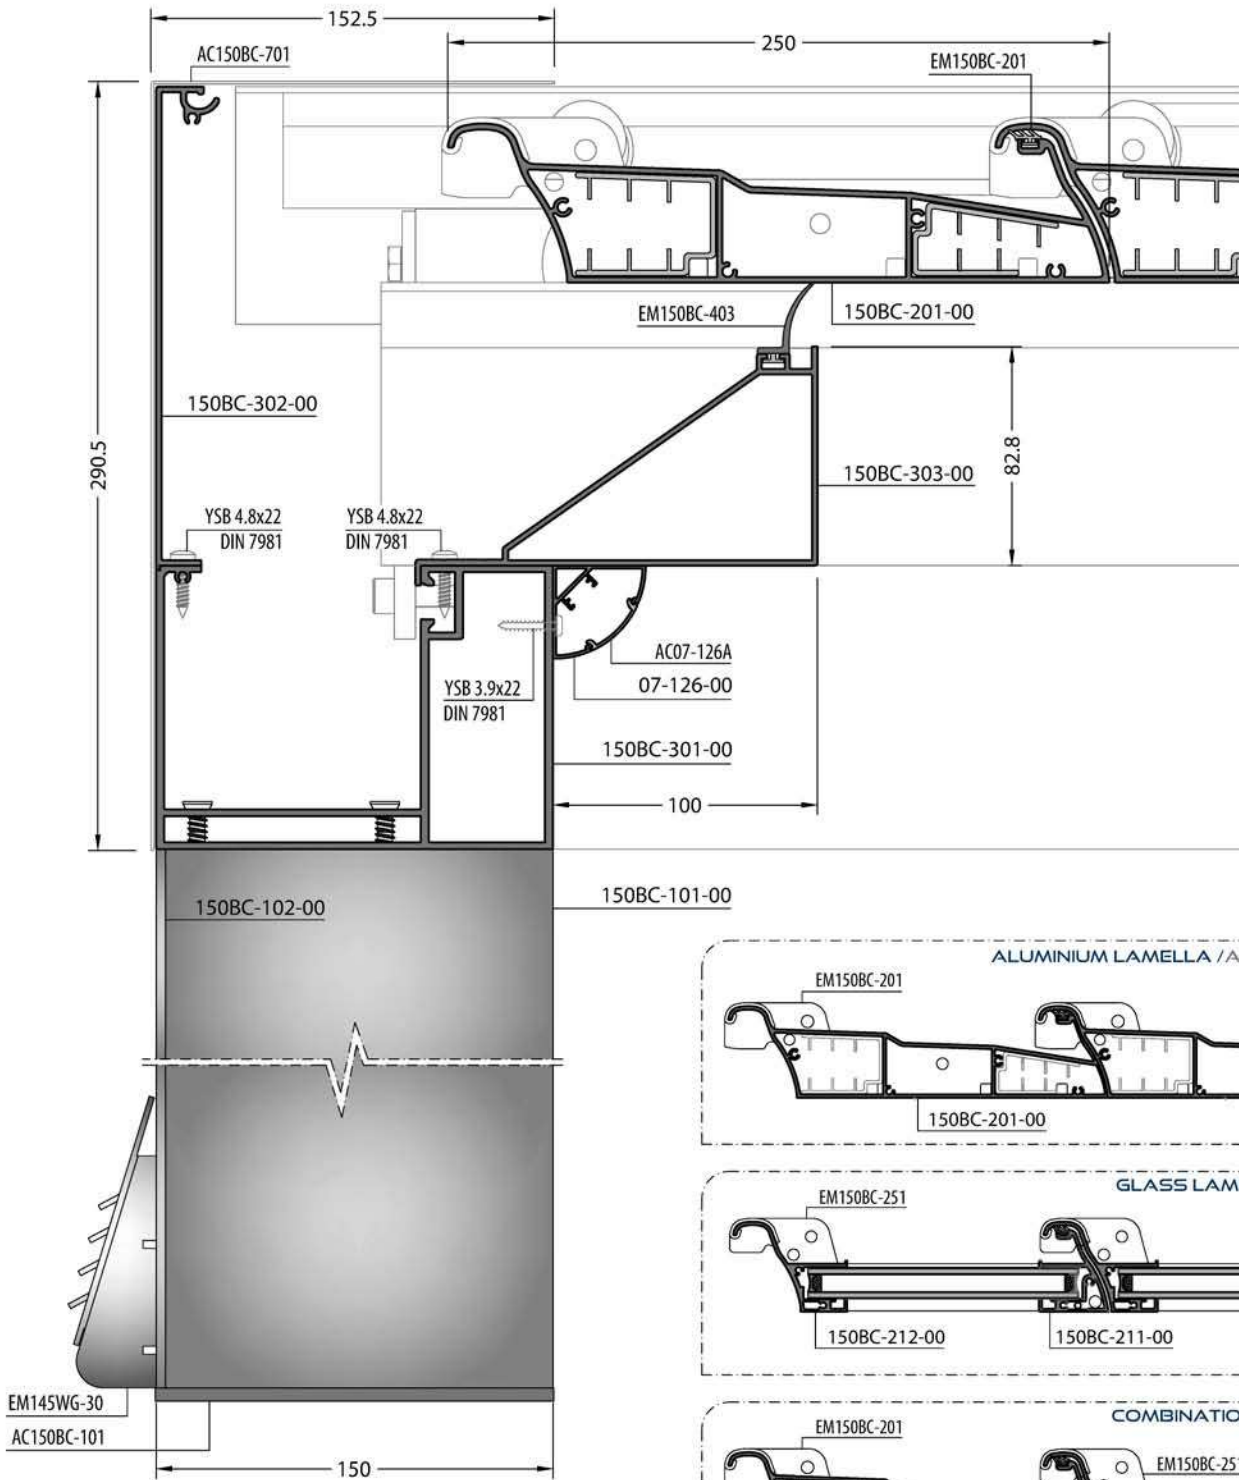

150BC-413-00

THEORETICAL WEIGHT
TEORİK AĞIRLIK (kg/m)

3.957

CODE / KOD

150BC-412-00

THEORETICAL WEIGHT
TEORİK AĞIRLIK (kg/m)

3.666

DETAILS
DETAYLAR

No scaled / Ölçeksiz

No scaled / Ölçeksiz

No scaled / Ölçeksiz

150BC-401-00
ALTERNATIVE PROFILE
PROFİLİN ALTERNATİFİ