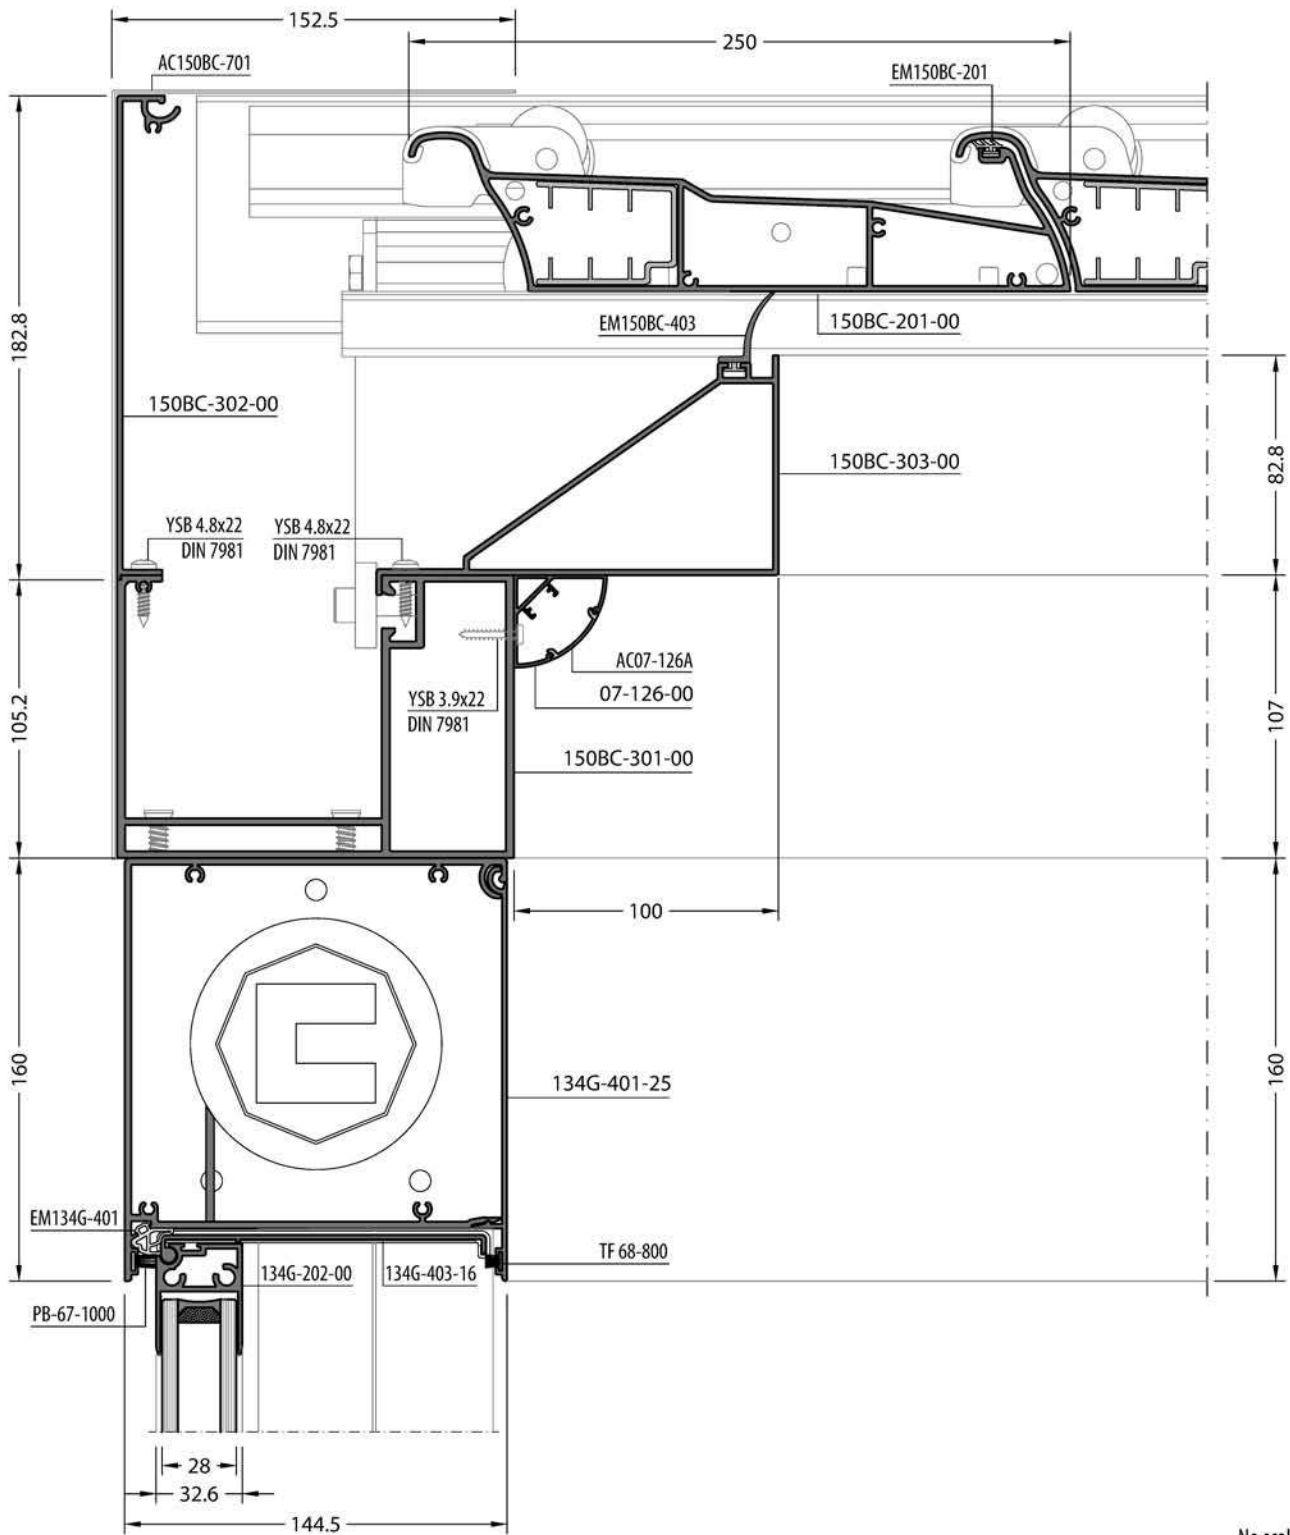

No scaled / Ölçeksiz