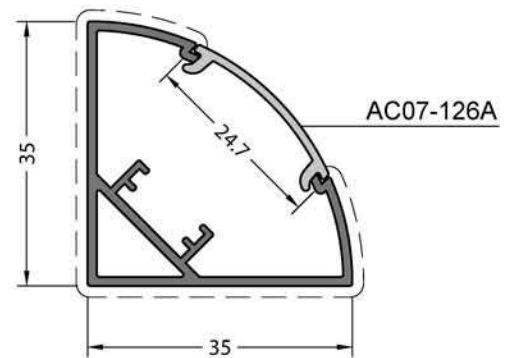

THEORETICAL WEIGHT

TEORİK AĞIRLIK (kg/m)

8.080

CODE / KOD

150BC-402-00

THEORETICAL WEIGHT
TEORİK AĞIRLIK (kg/m)

1.291

CODE / KOD

150BC-403-00

THEORETICAL WEIGHT
TEORİK AĞIRLIK (kg/m)

2.004

CODE / KOD

150BC-501-00

THEORETICAL WEIGHT
TEORİK AĞIRLIK (kg/m)

1.507

CODE / KOD

07-126-00

THEORETICAL WEIGHT
TEORİK AĞIRLIK (kg/m)

0.419

CODE / KOD

150BC-411-00

THEORETICAL WEIGHT
TEORİK AĞIRLIK (kg/m)

4.425

CODE / KOD