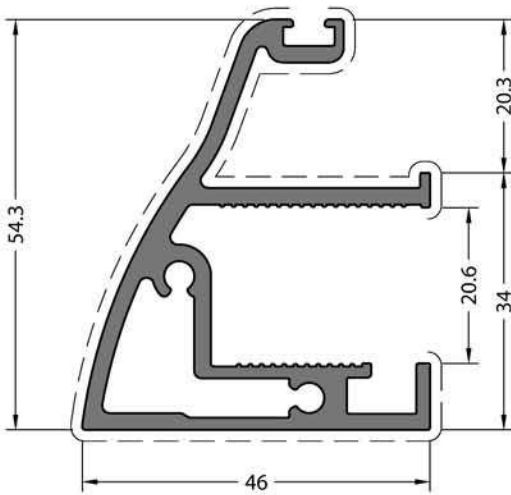

 **LORENZOLINE**

150BC

Rolling Roof System

PROFILES
PROFILLER

CODE / KOD

150BC-101-00

THEORETICAL WEIGHT
TEORİK AĞIRLIK (kg/m)

5.108

CODE / KOD

150BC-102-00

THEORETICAL WEIGHT
TEORİK AĞIRLIK (kg/m)

1.291

CODE / KOD

150BC-201-00

THEORETICAL WEIGHT

TEORİK AĞIRLIK (kg/m)

3.850

CODE / KOD
150BC-211-00

THEORETICAL WEIGHT
TEORİK AĞIRLIK (kg/m)
1.247

CODE / KOD
150BC-212-00

THEORETICAL WEIGHT
TEORİK AĞIRLIK (kg/m)
1.233

CODE / KOD
150BC-213-00

THEORETICAL WEIGHT
TEORİK AĞIRLIK (kg/m)
1.032

CODE / KOD
150BC-503-00

THEORETICAL WEIGHT
TEORİK AĞIRLIK (kg/m)
0.567

CODE / KOD

150BC-301-00

THEORETICAL WEIGHT

TEORİK AĞIRLIK (kg/m)

4.815

CODE / KOD