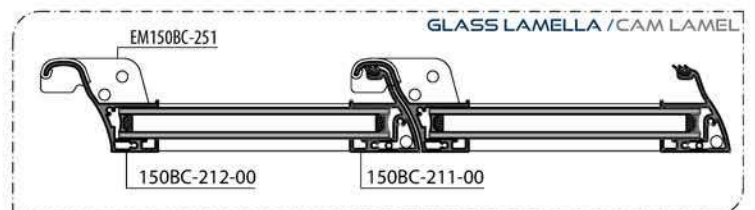

150BC-413-00

THEORETICAL WEIGHT
TEORİK AĞIRLIK (kg/m)

3.957

CODE / KOD

150BC-412-00

THEORETICAL WEIGHT
TEORİK AĞIRLIK (kg/m)

3.666

DETAILS
DETAYLAR