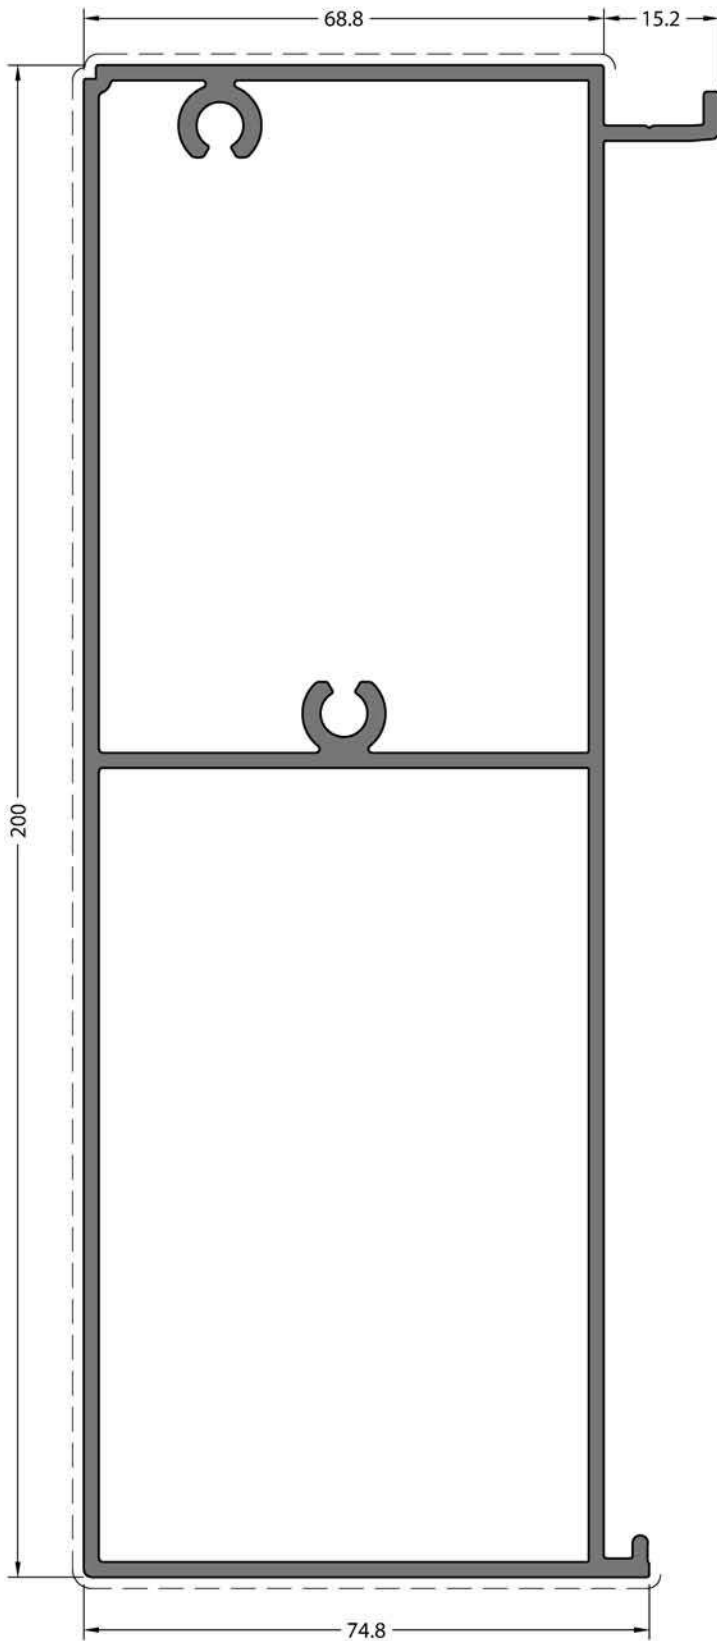

CODE / KOD

150BC-412-00

THEORETICAL WEIGHT
TEORİK AĞIRLIK (kg/m)

3.666