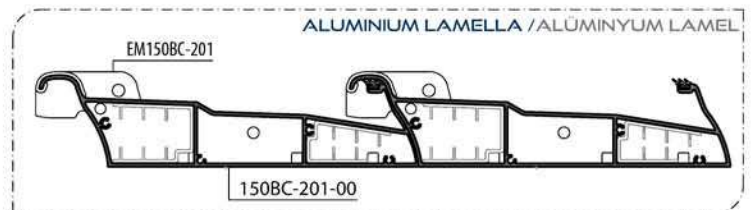

150BC-413-00

THEORETICAL WEIGHT
TEORİK AĞIRLIK (kg/m)

3.957

CODE / KOD

150BC-412-00

THEORETICAL WEIGHT
TEORİK AĞIRLIK (kg/m)

3.666

DETAILS
DETAYLAR