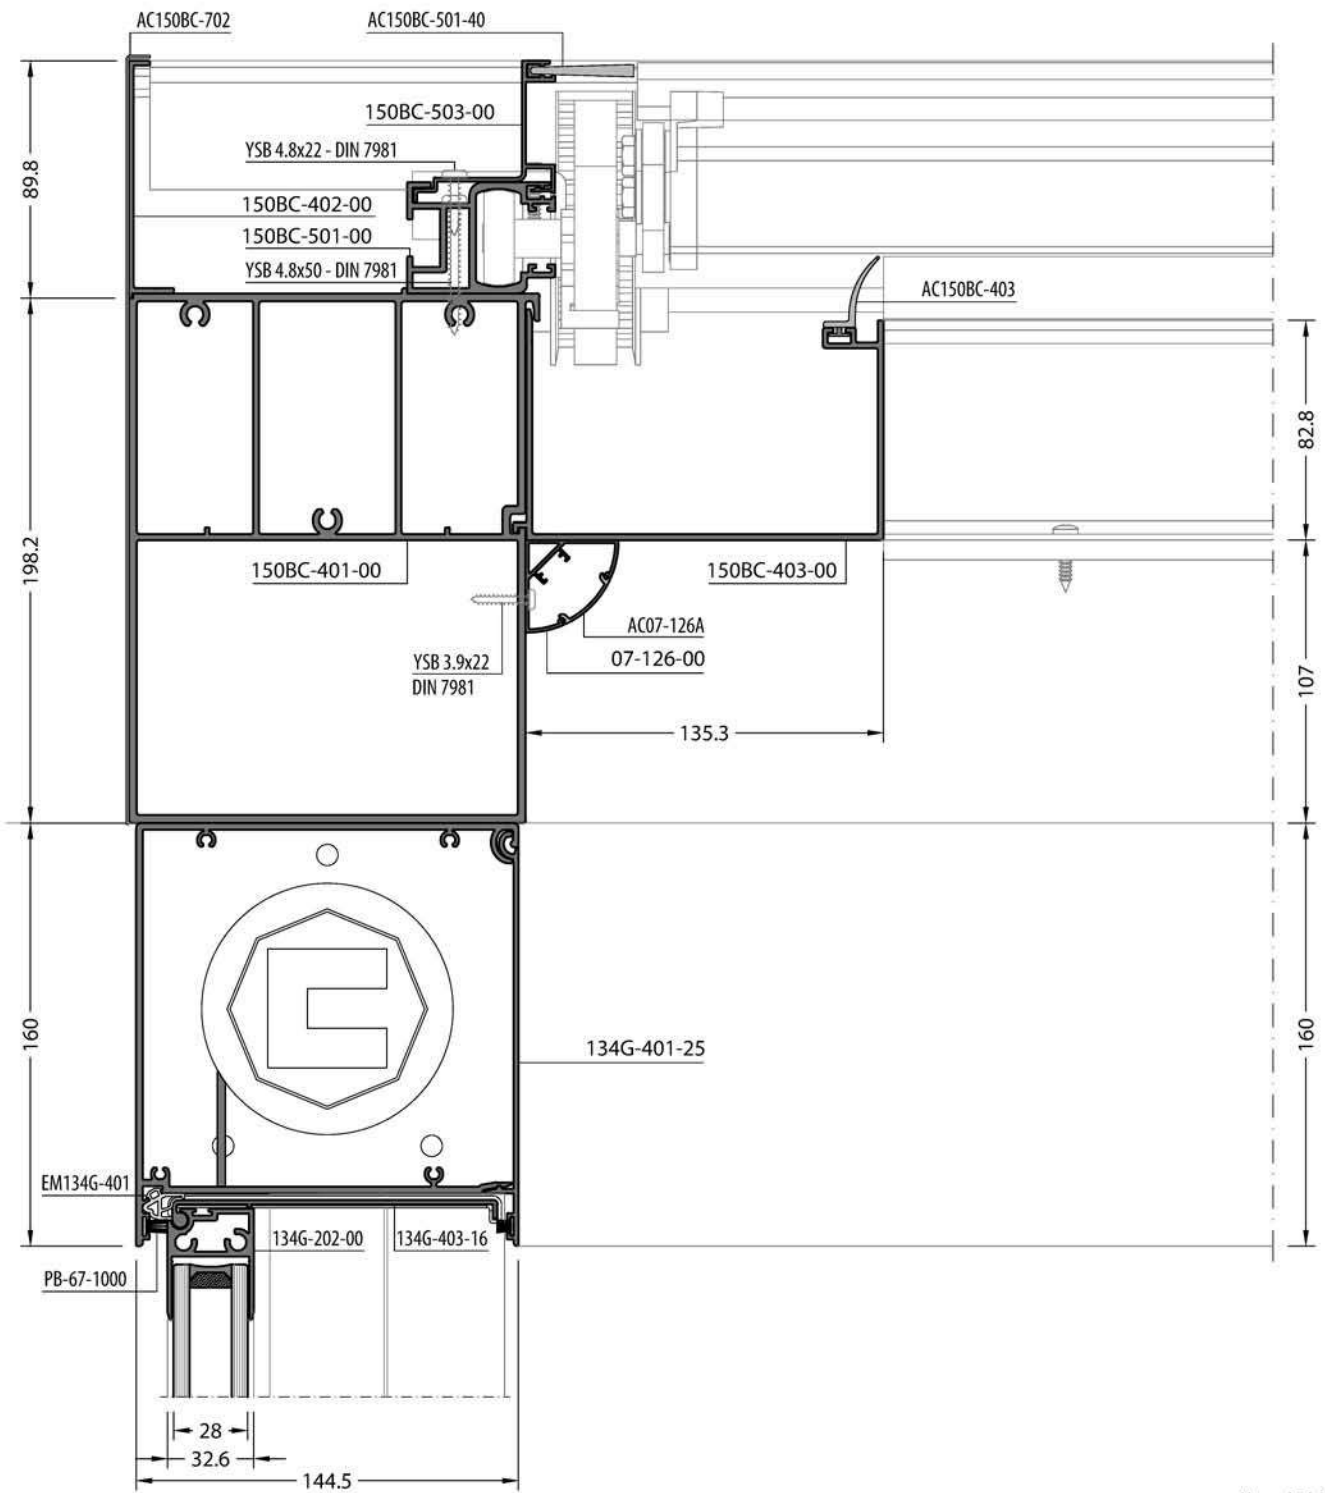

No scaled / Ölçeksiz