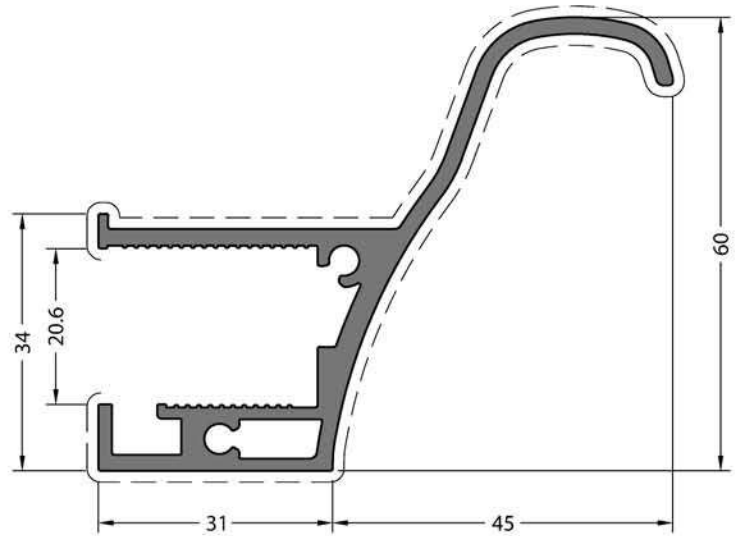

 **LORENZOLINE**

150BC

Rolling Roof System

PROFILES
PROFILLER

CODE / KOD

150BC-101-00

THEORETICAL WEIGHT
TEORİK AĞIRLIK (kg/m)

5.108

CODE / KOD

150BC-102-00

THEORETICAL WEIGHT
TEORİK AĞIRLIK (kg/m)

1.291

CODE / KOD

150BC-201-00

THEORETICAL WEIGHT

TEORİK AĞIRLIK (kg/m)

3.850

CODE / KOD
150BC-211-00

THEORETICAL WEIGHT
TEORİK AĞIRLIK (kg/m)
1.247

CODE / KOD
150BC-212-00

THEORETICAL WEIGHT
TEORİK AĞIRLIK (kg/m)
1.233

CODE / KOD
150BC-213-00

THEORETICAL WEIGHT
TEORİK AĞIRLIK (kg/m)
1.032

CODE / KOD
150BC-503-00

THEORETICAL WEIGHT
TEORİK AĞIRLIK (kg/m)
0.567

CODE / KOD

150BC-301-00

THEORETICAL WEIGHT

TEORİK AĞIRLIK (kg/m)

4.815

CODE / KOD