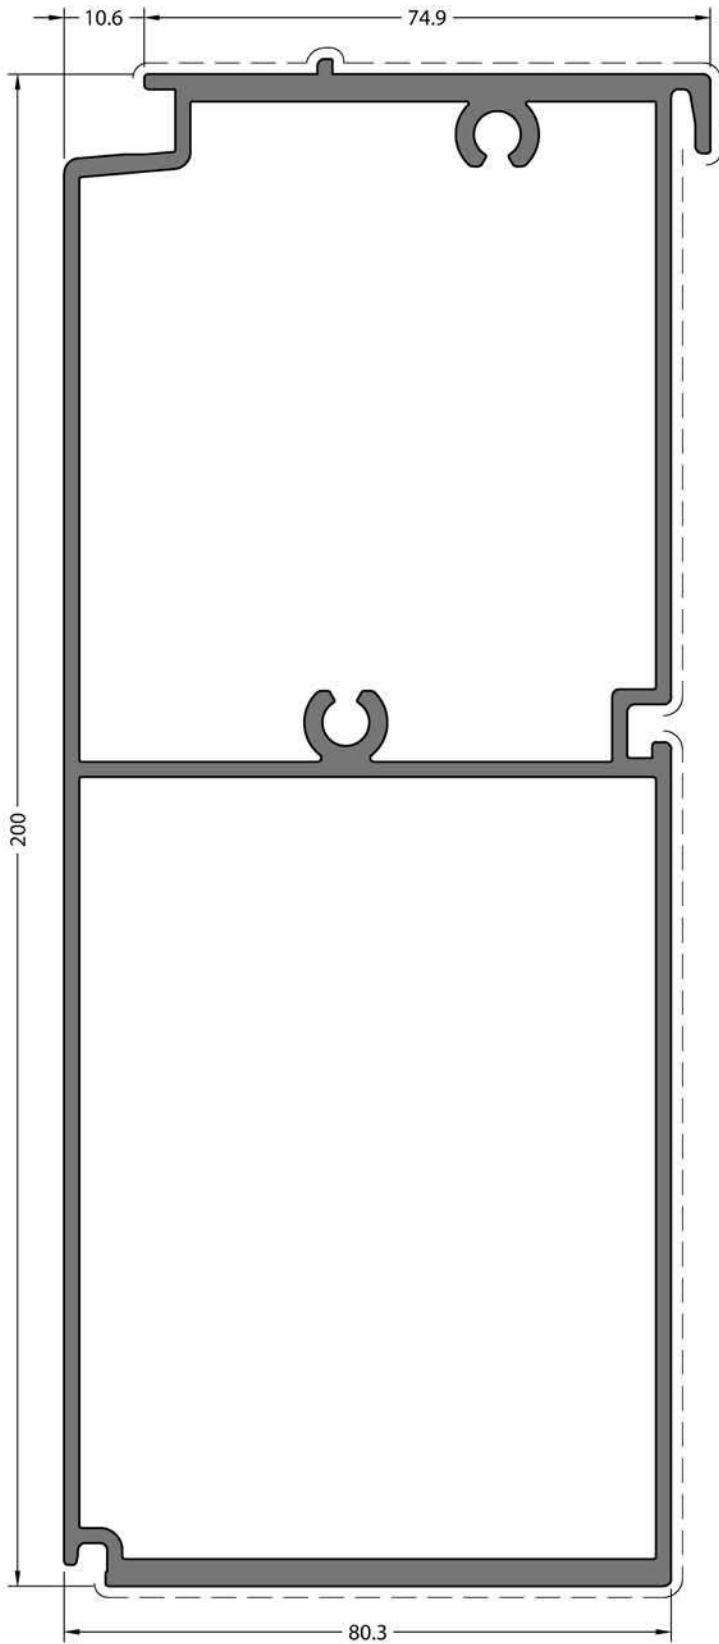

CODE / KOD

150BC-411-00

THEORETICAL WEIGHT
TEORİK AĞIRLIK (kg/m)

4.425