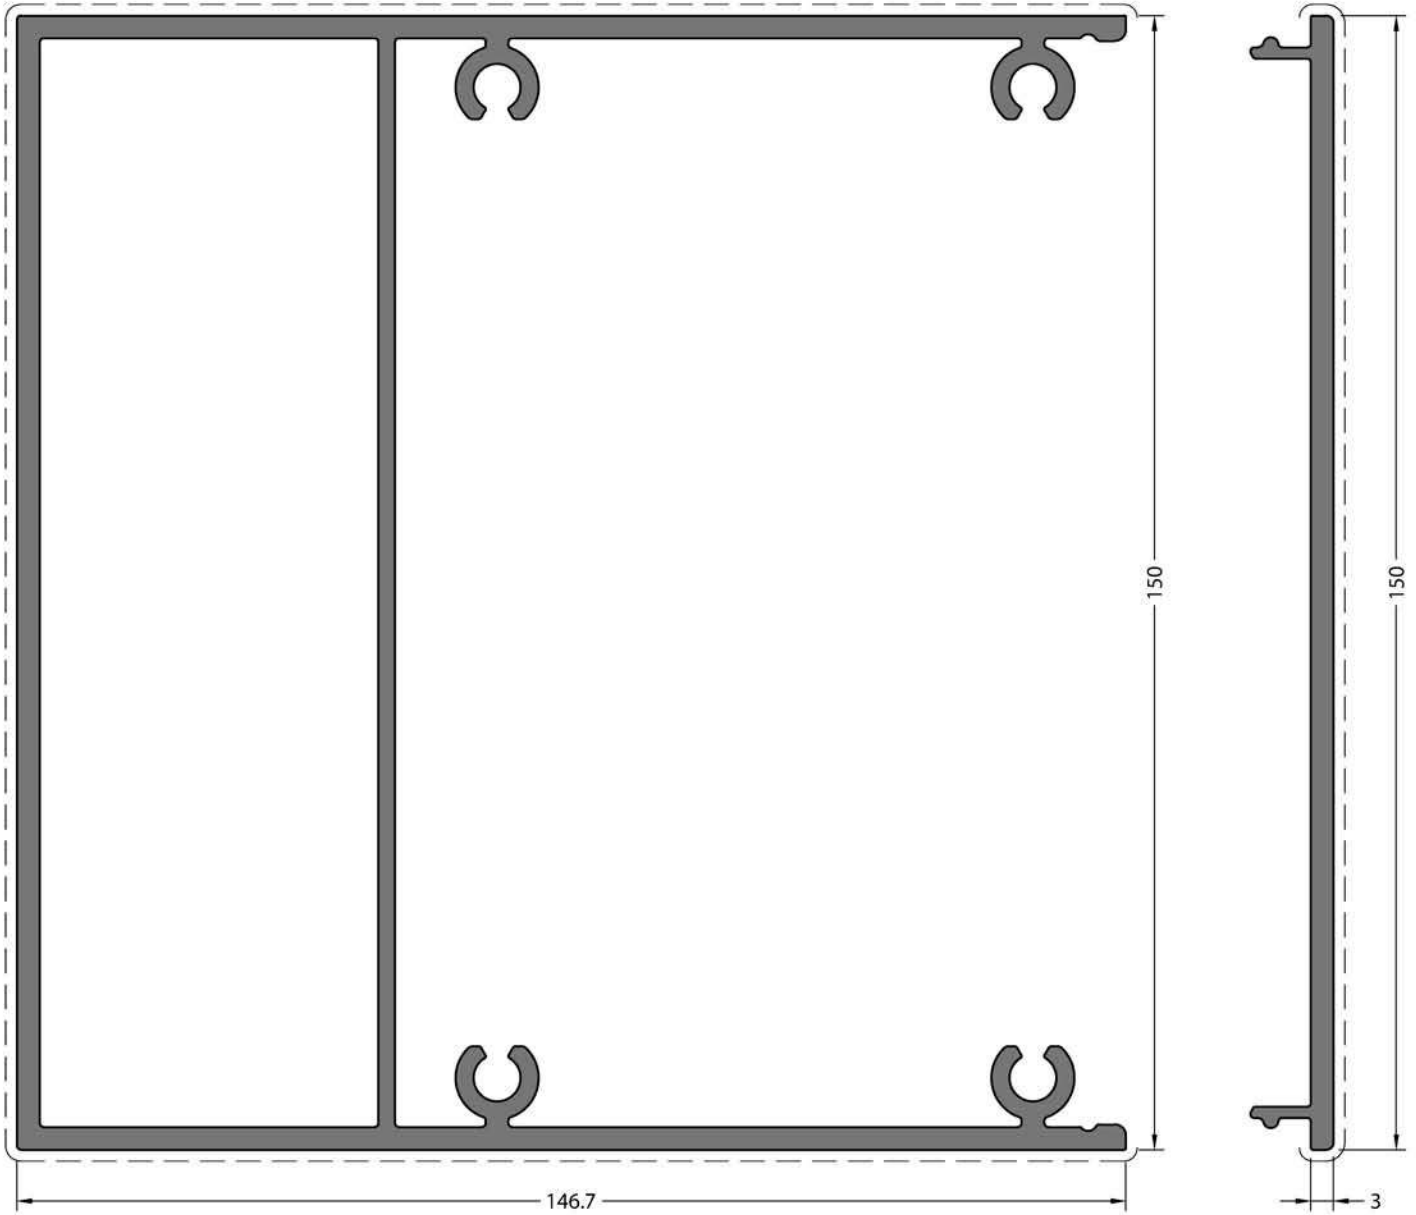

 **LORENZOLINE**

150BC

Rolling Roof System

PROFILES
PROFILLER

CODE / KOD

150BC-101-00

THEORETICAL WEIGHT
TEORİK AĞIRLIK (kg/m)

5.108

CODE / KOD

150BC-102-00

THEORETICAL WEIGHT
TEORİK AĞIRLIK (kg/m)

1.291

CODE / KOD

150BC-201-00

THEORETICAL WEIGHT

TEORİK AĞIRLIK (kg/m)