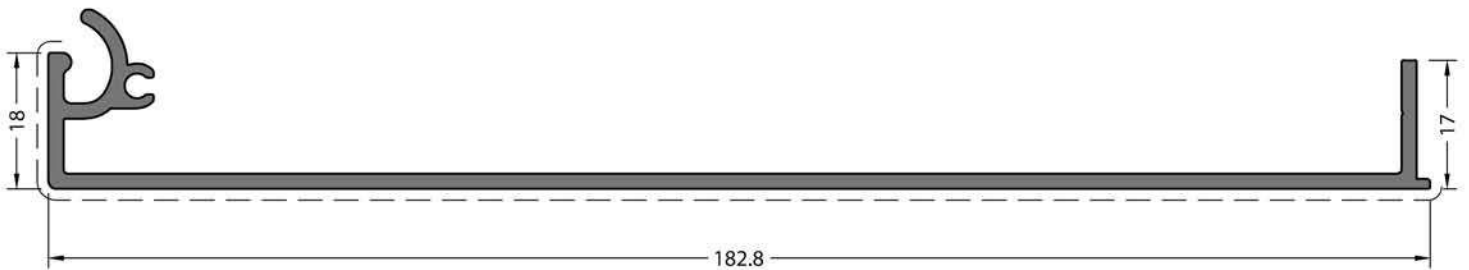

CODE / KOD
150BC-503-00

THEORETICAL WEIGHT
TEORİK AĞIRLIK (kg/m)
0.567

CODE / KOD

150BC-301-00

THEORETICAL WEIGHT

TEORİK AĞIRLIK (kg/m)

4.815

CODE / KOD