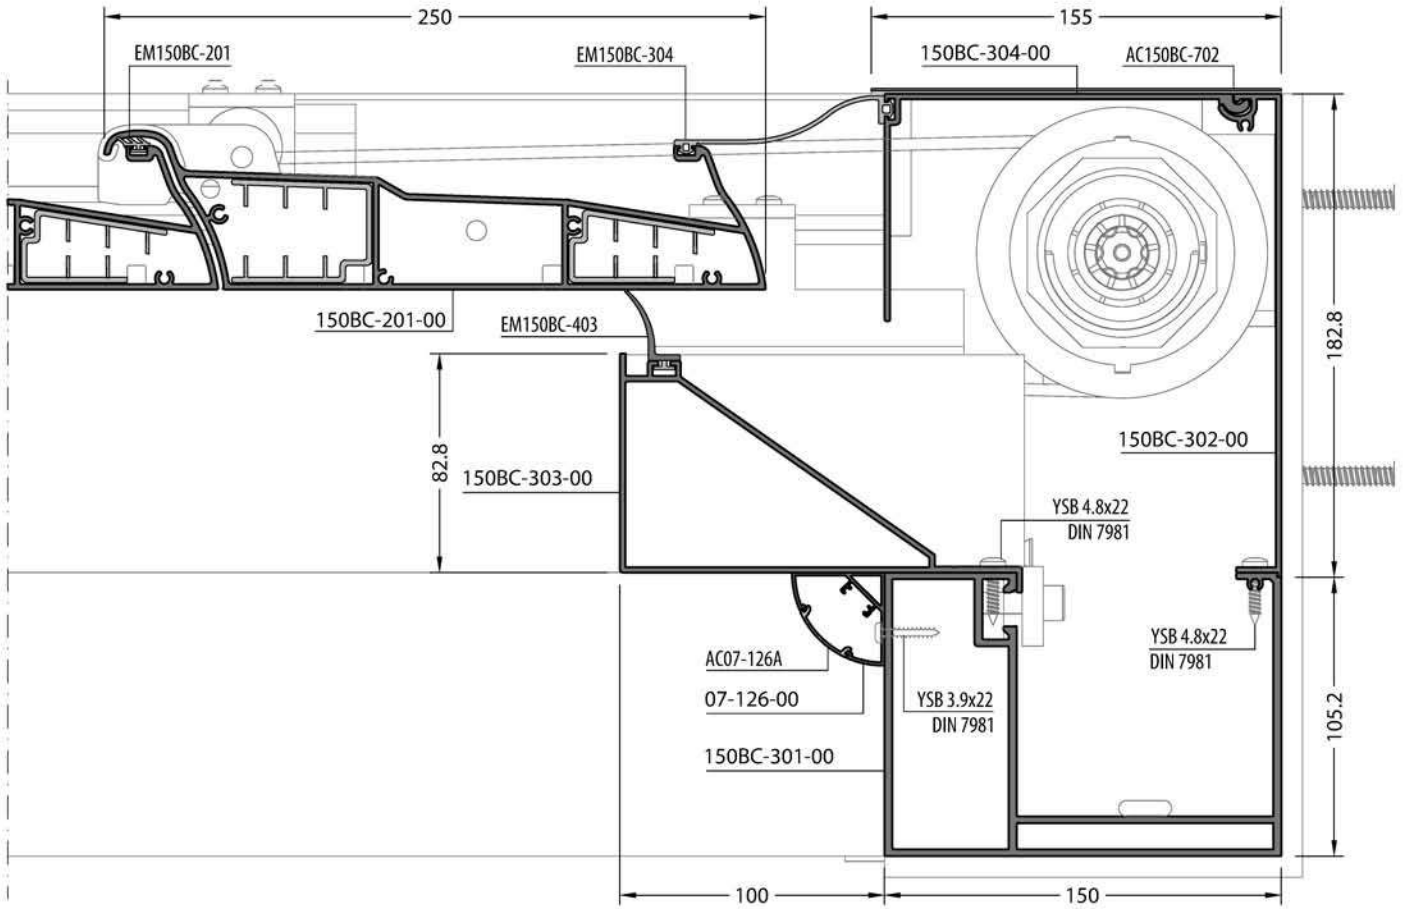

150BC-413-00

THEORETICAL WEIGHT
TEORİK AĞIRLIK (kg/m)

3.957

CODE / KOD

150BC-412-00

THEORETICAL WEIGHT
TEORİK AĞIRLIK (kg/m)

3.666

DETAILS
DETAYLAR

No scaled / Ölçeksiz

No scaled / Ölçeksiz

No scaled / Ölçeksiz

150BC-401-00
ALTERNATIVE PROFILE
PROFİLİN ALTERNATİFİ