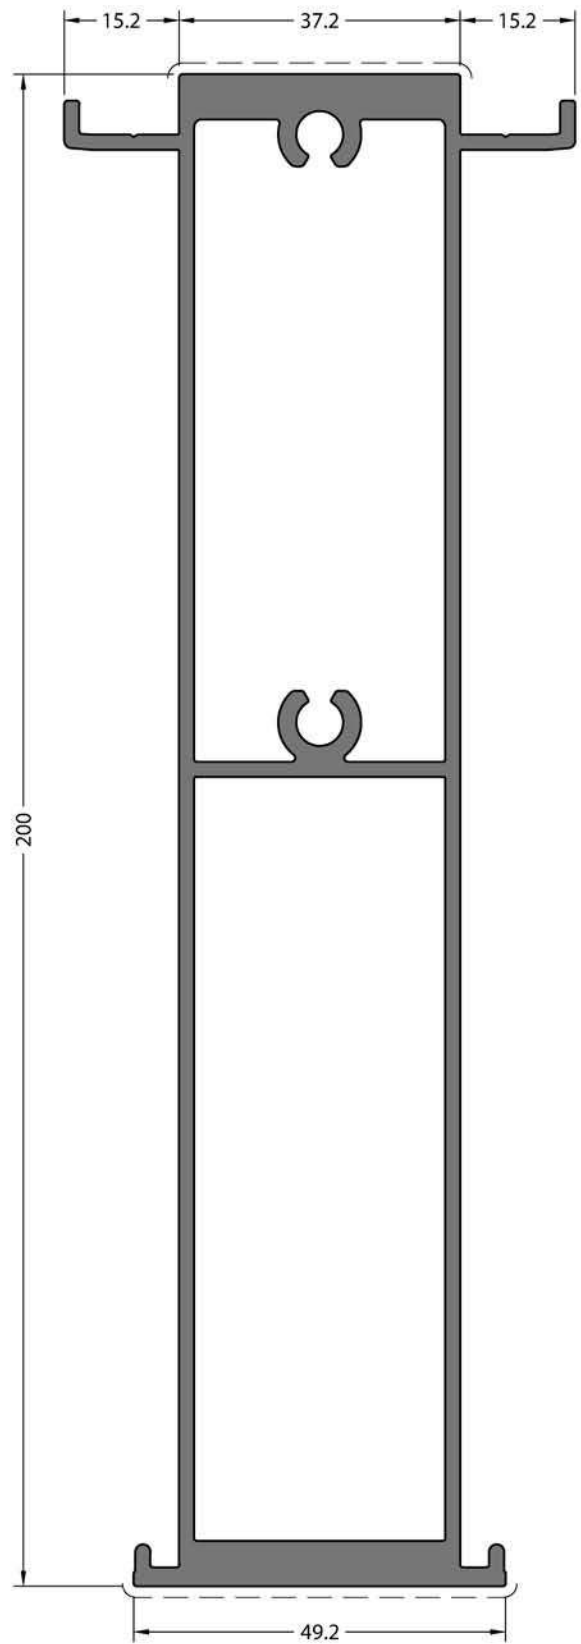

CODE / KOD

150BC-102-00

THEORETICAL WEIGHT
TEORİK AĞIRLIK (kg/m)

1.291

CODE / KOD

150BC-201-00

THEORETICAL WEIGHT

TEORİK AĞIRLIK (kg/m)

3.850

CODE / KOD
150BC-211-00

THEORETICAL WEIGHT
TEORİK AĞIRLIK (kg/m)
1.247

CODE / KOD
150BC-212-00

THEORETICAL WEIGHT
TEORİK AĞIRLIK (kg/m)
1.233

CODE / KOD
150BC-213-00

THEORETICAL WEIGHT
TEORİK AĞIRLIK (kg/m)
1.032

07-126-00

THEORETICAL WEIGHT
TEORİK AĞIRLIK (kg/m)

0.419

CODE / KOD

150BC-411-00

THEORETICAL WEIGHT
TEORİK AĞIRLIK (kg/m)

4.425

CODE / KOD