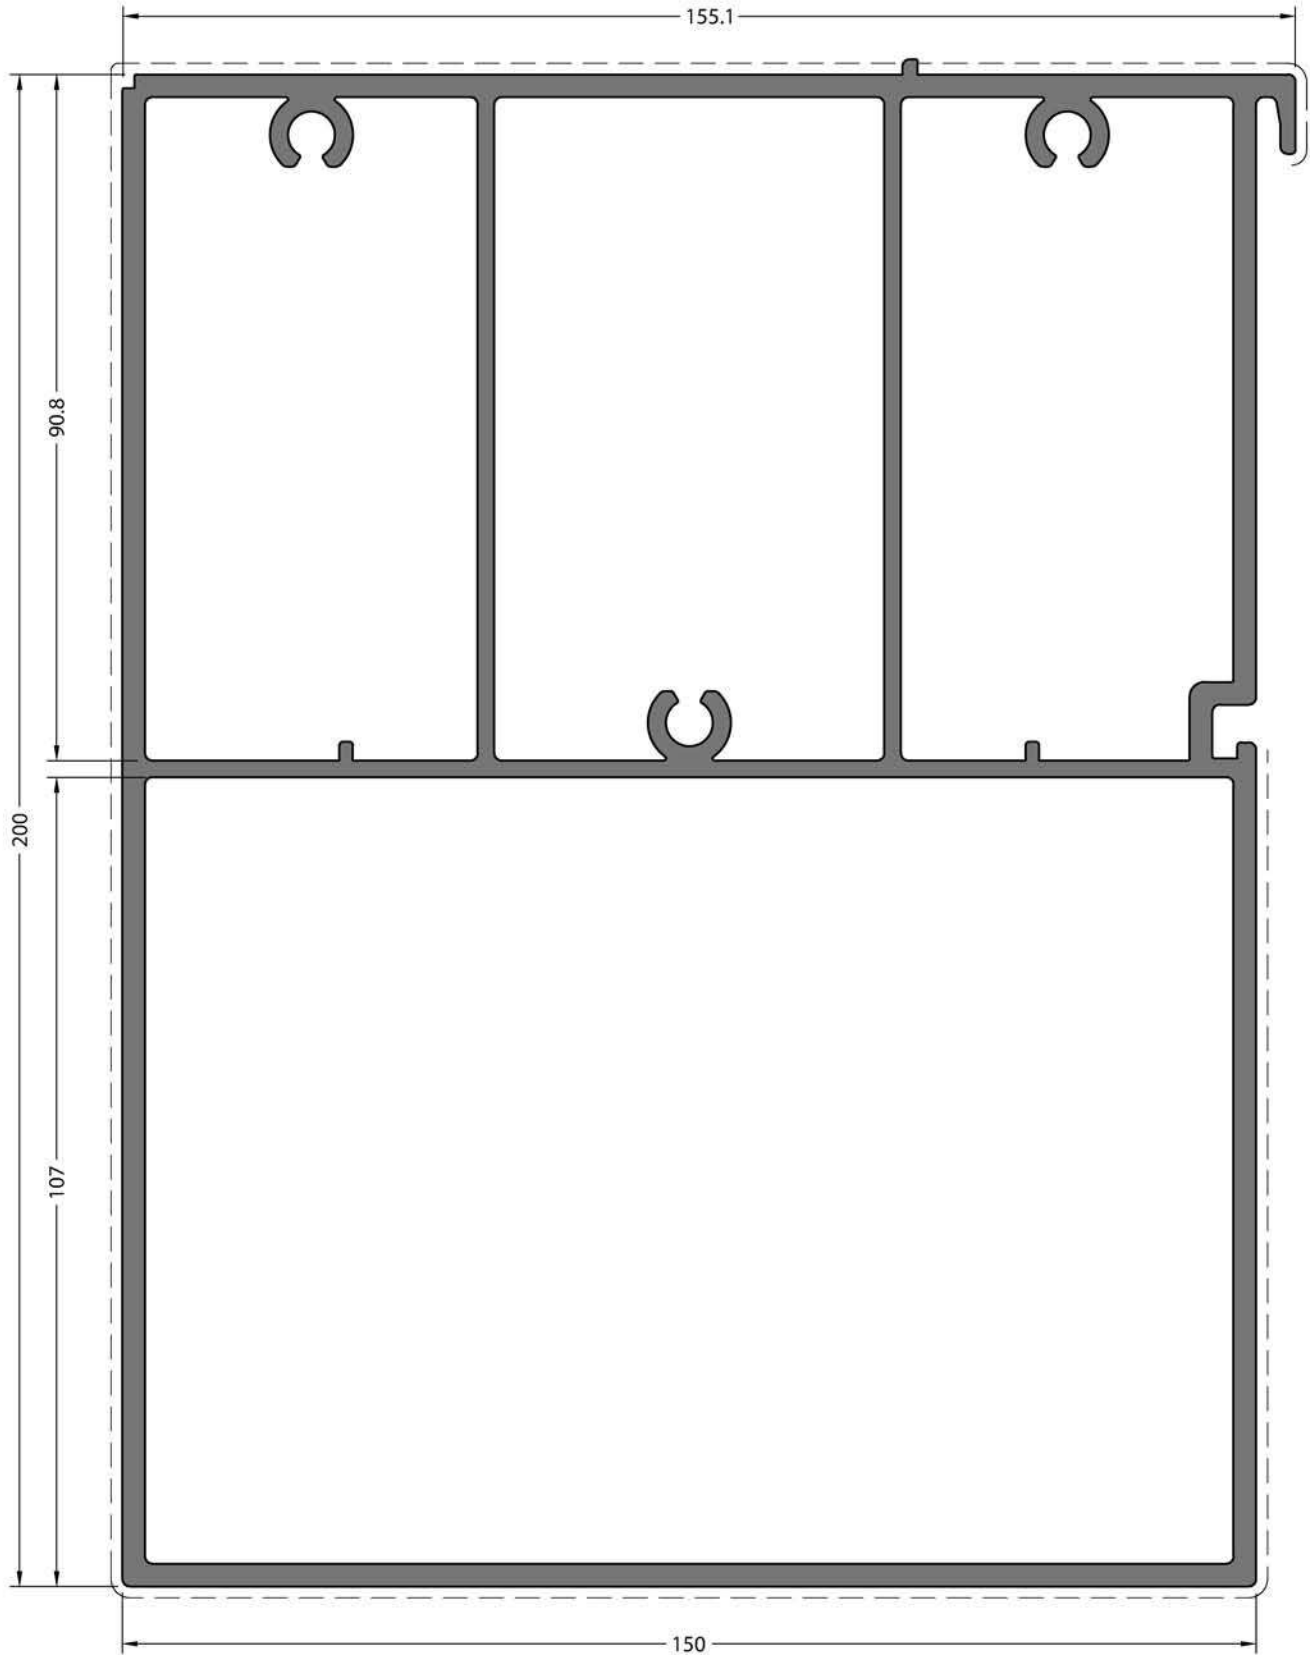

CODE / KOD

150BC-401-00

THEORETICAL WEIGHT

TEORİK AĞIRLIK (kg/m)

8.080