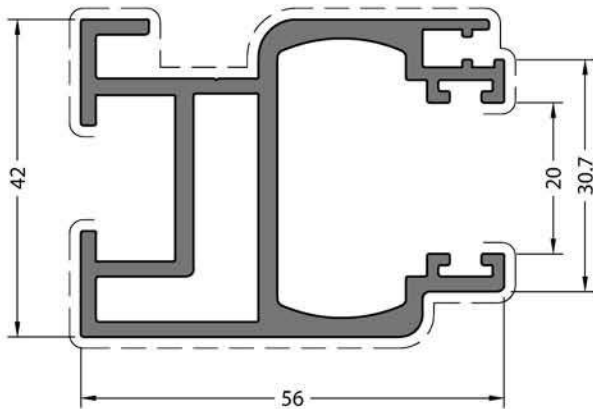

THEORETICAL WEIGHT

TEORİK AĞIRLIK (kg/m)

8.080

CODE / KOD

150BC-402-00

THEORETICAL WEIGHT
TEORİK AĞIRLIK (kg/m)

1.291

CODE / KOD

150BC-403-00

THEORETICAL WEIGHT
TEORİK AĞIRLIK (kg/m)

2.004

CODE / KOD

150BC-501-00

THEORETICAL WEIGHT
TEORİK AĞIRLIK (kg/m)

1.507

CODE / KOD