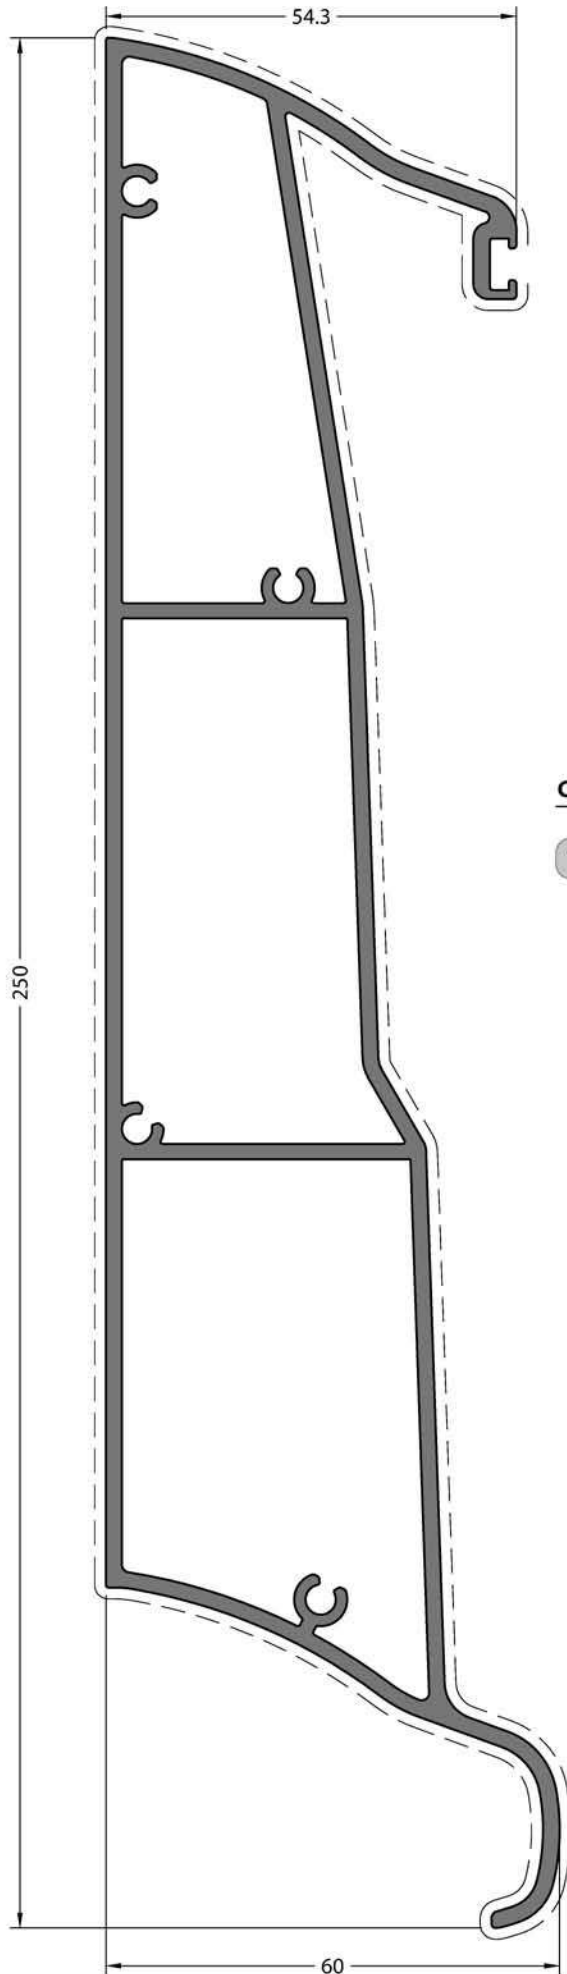

 **LORENZOLINE**

150BC

Rolling Roof System

PROFILES
PROFILLER

CODE / KOD

150BC-101-00

THEORETICAL WEIGHT
TEORİK AĞIRLIK (kg/m)

5.108

CODE / KOD

150BC-102-00

THEORETICAL WEIGHT
TEORİK AĞIRLIK (kg/m)

1.291

CODE / KOD

150BC-201-00

THEORETICAL WEIGHT

TEORİK AĞIRLIK (kg/m)

3.850

CODE / KOD
150BC-211-00

THEORETICAL WEIGHT
TEORİK AĞIRLIK (kg/m)
1.247

CODE / KOD
150BC-212-00

THEORETICAL WEIGHT
TEORİK AĞIRLIK (kg/m)
1.233

CODE / KOD
150BC-213-00

THEORETICAL WEIGHT
TEORİK AĞIRLIK (kg/m)
1.032

CODE / KOD
150BC-503-00

THEORETICAL WEIGHT
TEORİK AĞIRLIK (kg/m)
0.567

CODE / KOD

150BC-301-00

THEORETICAL WEIGHT

TEORİK AĞIRLIK (kg/m)

4.815

CODE / KOD